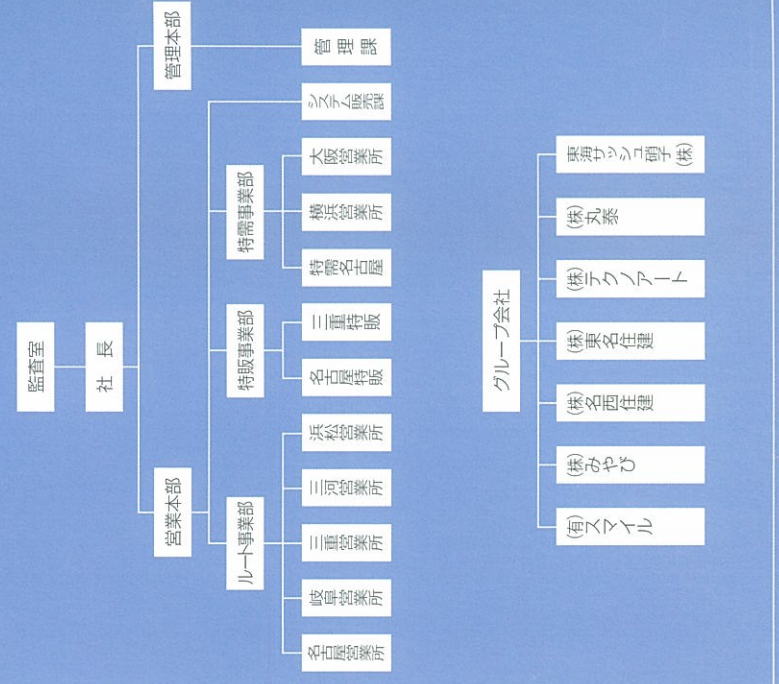

ごあいさつ

私達は社会の一員として21世紀の豊かな社会を実現すべく様々な社会環境の変化に対応し優しい商品開発と人と人とのふれあいを大切に社員個々が能力向上を目指しお客様の繁栄を常に考え行動する事を使命とし努力して参ります。

人にとって幸福とはなんでしょうか。千差万別、様々な幸福があるでしょう。万人に幸福を提供することは不可能です。ですが私達ワールド東海は皆様に快適な空間を提供する事により少しでも幸福を感じていただける様商品の提案、商品の提供に努めてまいります。

皆様方には私達ワールド東海を心暖かく見守って戴きますと共に今後とも変わらぬご愛顧賜ります様、深くお願い申し上げます。

企業理念

職場は、任務の遂行を通じて社員各位が全ゆる力を習得し、周囲の人達に喜びと励ましを与える事の出来る、魅力ある人間性をも身につける為の修練の場である。努力し体験したその力は、生涯不滅の能力であり、更に智力を生み、次なる能力の開発を促し、自身が真に納得しうる充実感、幸福感を満たし、有意義な人生感を約束するものである。

その魅力的能力集団は、相乗効果を生み、御得意様の真の繁栄に役立ち、我社は一層高度な事業推進をさせて頂く事を願っています。

The affluent society is achieved.

会社概要

号 株式会社ワールド東海株式会社
所在地 愛知県名古屋市中村区新富町4丁目3番14号
〒453-0031 電話 (052) 482-2631 (代表)
設立 昭和42年6月29日
資本金 5,000万円
決算期 3月
商年 130億円(連結ベース)
社員数 65名 平成19年3月現在 グループ計240名
目的 1. 金属製業、建具及びその材料の販売と加工及び施工
2. 外壁材、間仕切材の販売及び施工
3. 建築資材の販売と製品加工及び施工
4. 住宅設備機器の販売及び施工
5. エクステリア製造の販売及び施工
6. インテリア関連の販売及び施工
7. 前各項に付帯する製品の輸入業及び施工業務

営業品目 木造、非木造住宅用アルミサッシ全般・ビル用アルミサッシ全般・カーテンウォール・各種パーテーション・各種シヤッター類・ウォール、ガーデンエクステリア製品・アルミ、ステンレス、木製建具各種・インテリア製品・住設機器・金属外装・金属屋根・耐火間仕切・ALC板・各種装飾金物・金属金物

役員 取締役会長 伊藤泰充
代表取締役社長 広瀬仁植
専務取締役 吉田重成
監査役 伊藤忠徳

取引銀行 十六銀行・大垣共立銀行・三菱東京UFJ銀行・商工中金・岐阜信用金庫他
許可 一般建設業 国土交通大臣許可(般-18)第16674号
屋根工事業・ガラス工事業・内装仕上工事業・建具工事業

主要仕入先 三協立山アルミ(株)・三和シヤッター工業(株)・松下電工(株)・YKKAP(株)・トステム(株)・文化シヤッター(株)・(株)ノース・昭和フロント(株)

NETWORK