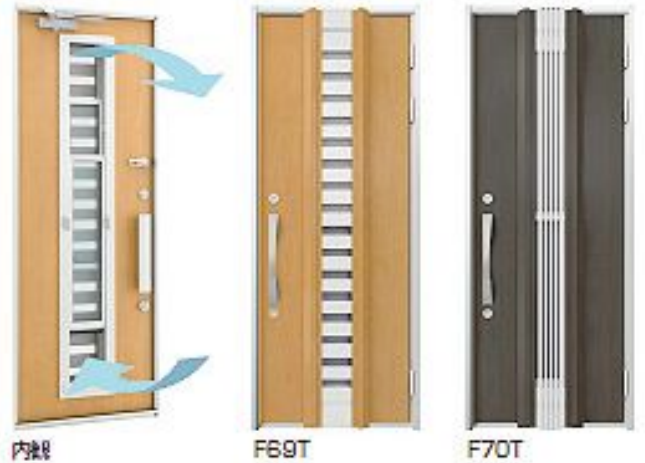

LALAスクリーン

柱と15種類のパネルで
自由自在の組み合わせが可能です。

軽い目隠しからプライベート空間の創造まで
楽しく選んで、暮らしをエンジョイ。

快適さとデザインを両立させた 採風デザインドア

室内側の上げ下げ窓の開閉によって、
ドアを閉じたままでも採風・換気が
できる採風タイプのドアです。

エアリアル

住む人のライフスタイルに合わせた充実の
オプションアイテムとバリエーション

前面パネル

躯体バルコニー用取付金具

伸縮式竿掛けセット

折りたたみ式物干し金具セット

詳しくは 弊社営業までお気軽にお問い合わせください。